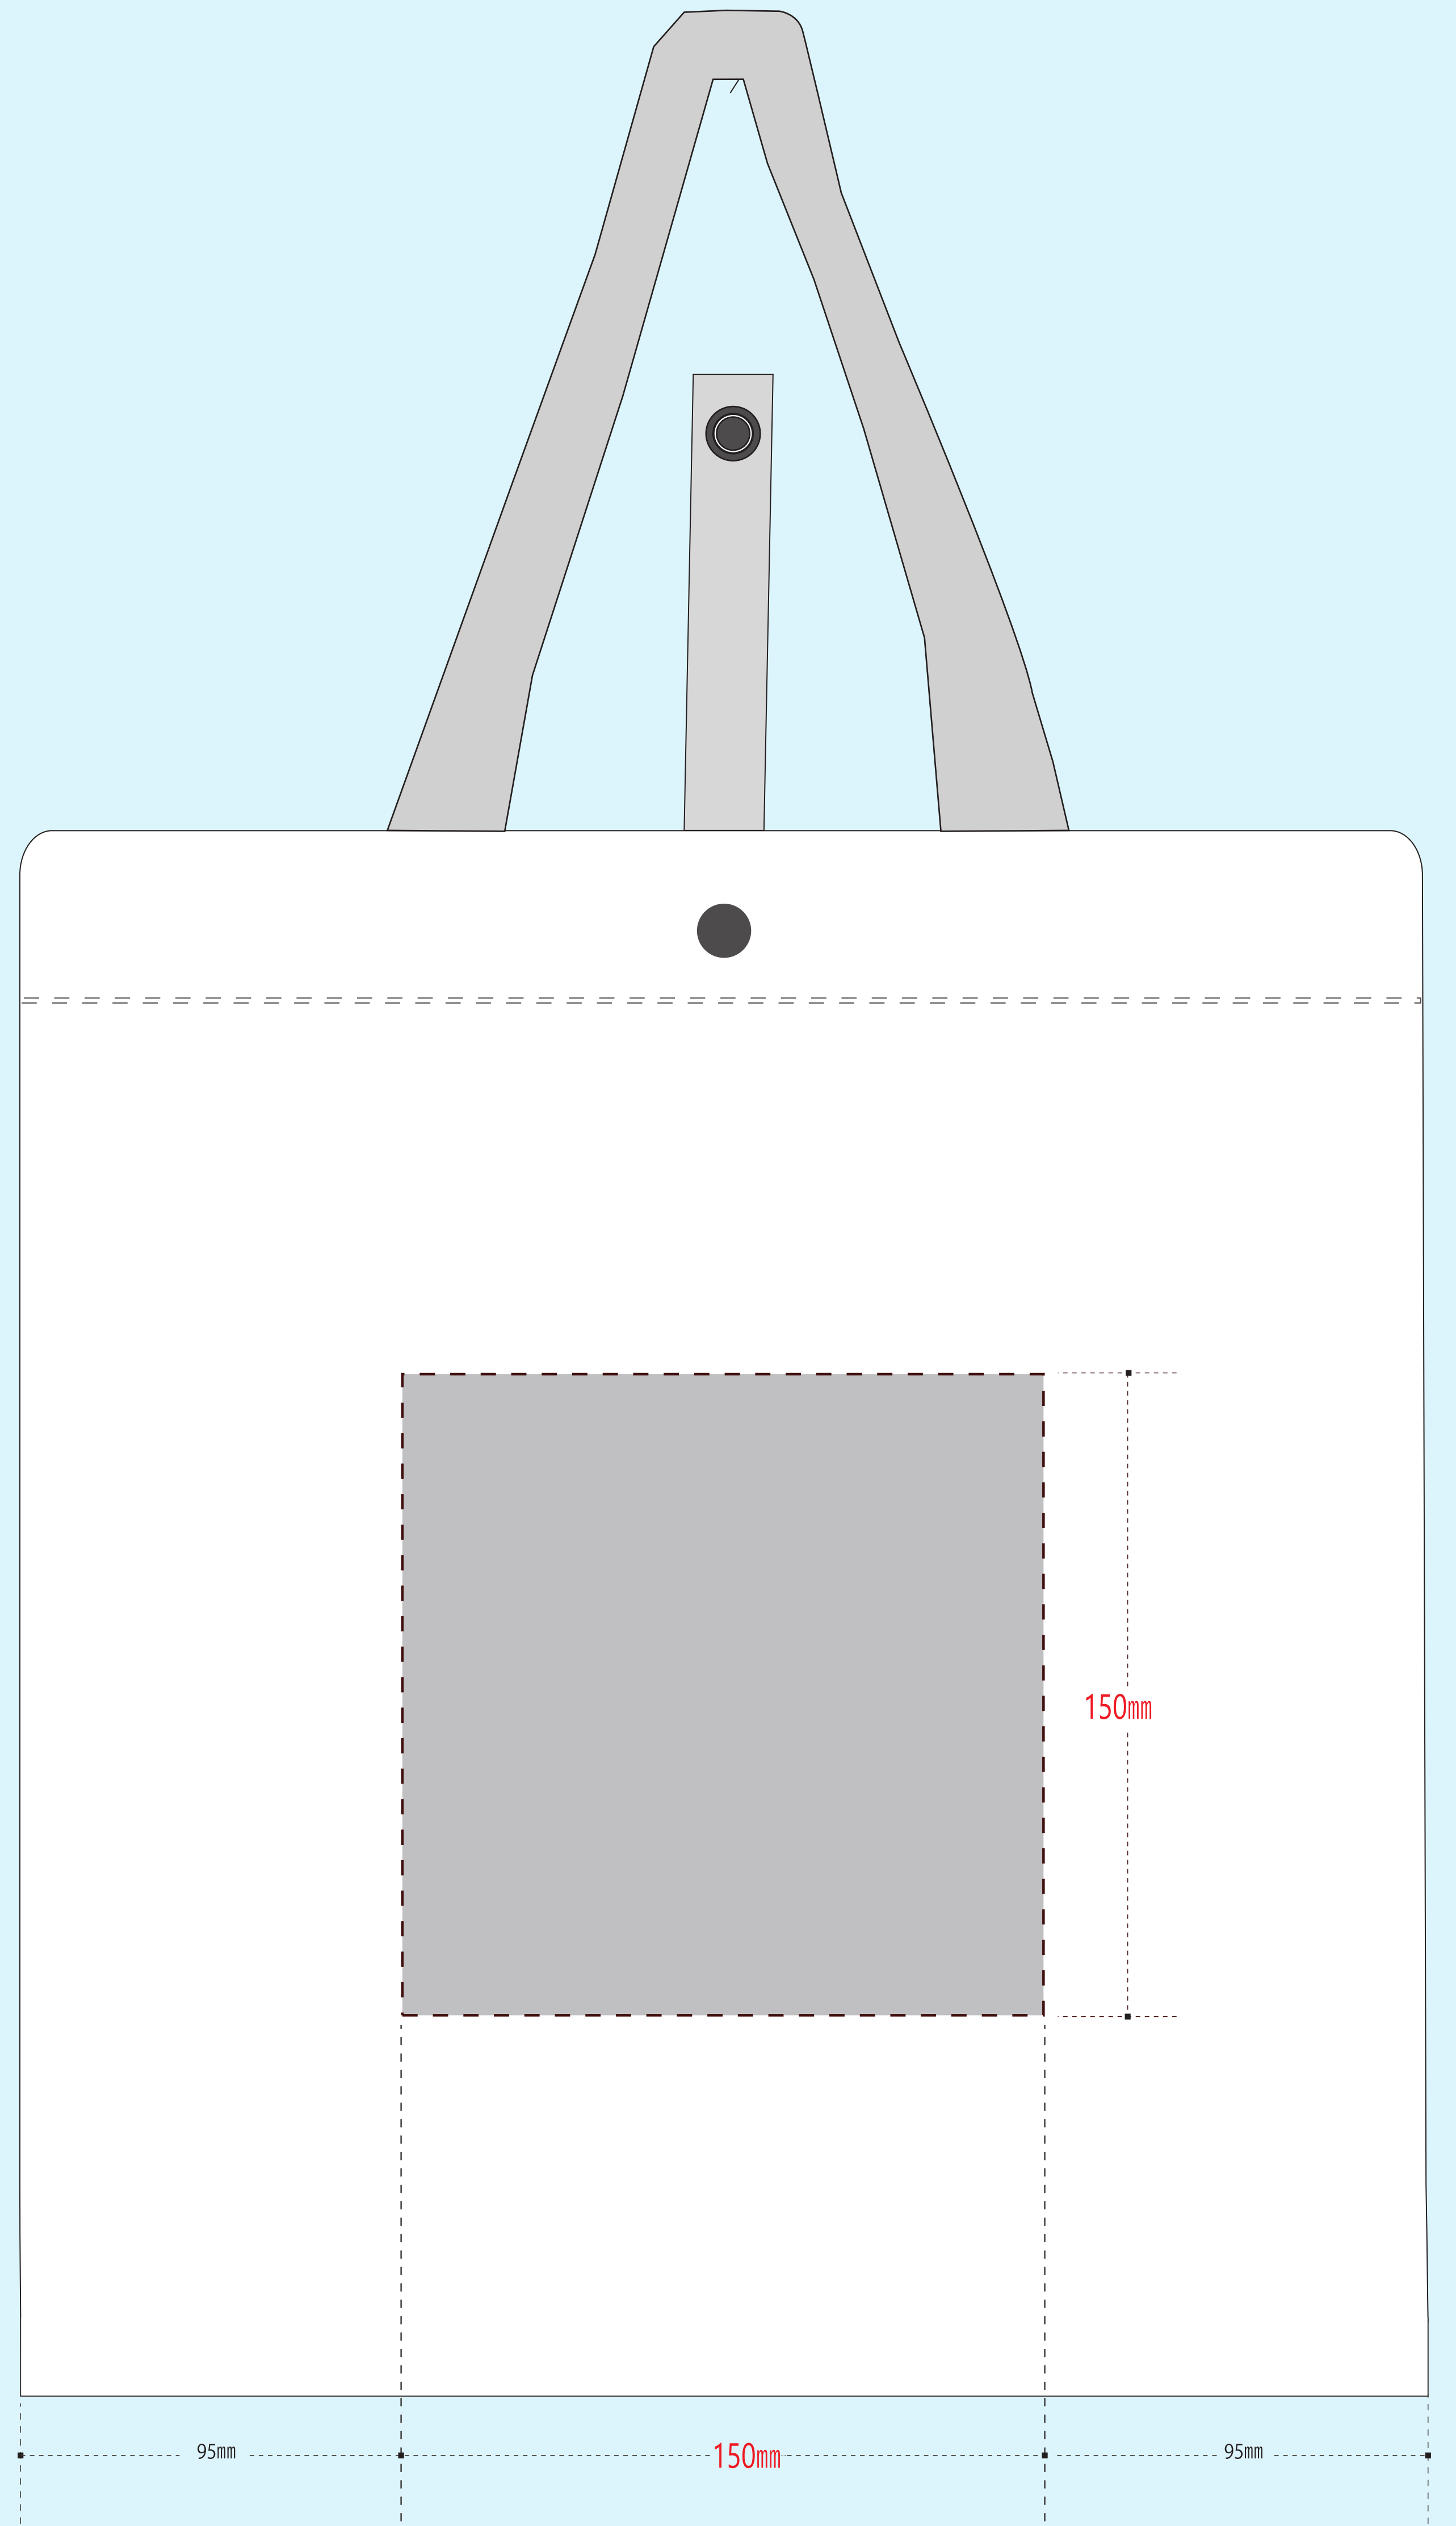

E3621 プチプラバッグ

商品サイズ：約 340×527×150 mm (持手あり)

カラー：ネイビー・カーキ

印刷最低ロット：100

印刷最大サイズ：W150×H150 mm

数量：

印刷サイズ：

刷り色：

印刷方法

シルク印刷 最大印刷範囲 W150×H150 mm

印刷サイズ：レイアウト点線枠内に配置したサイズをご記入下さい。
印刷データ：イラストレーターでアウトライン化されたものをご支給下さい。
刷り色：DICまたはPANTONEナンバーをご指定下さい。
※刷り色が白の場合、黒でレイアウトして下さい。
刷り位置：商品サイズに個体差が発生した場合の印刷範囲は上下左右センター合わせになります。

デザインスペース原寸

点線枠内にデータを配置してください