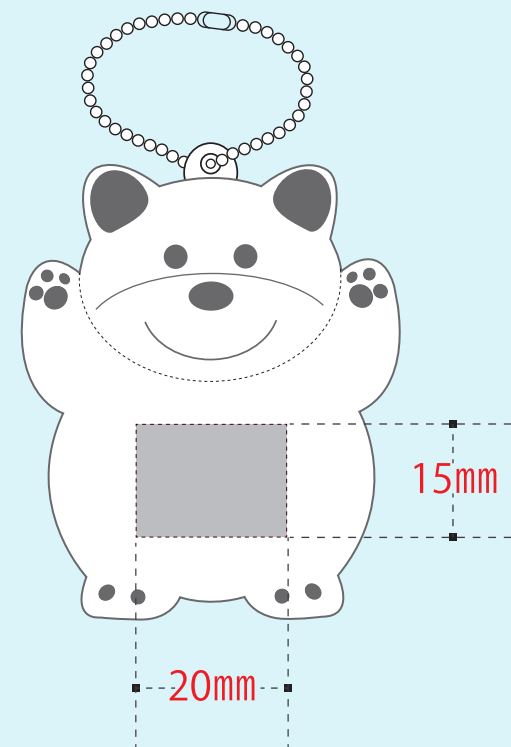

S2951 アニマルリフレクター

商品サイズ：50×60×5 mm

カラー：クマ・ブタ・エコ・イヌ

印刷最低ロット：150

印刷最大サイズ：W20×H15 mm

数量：

印刷サイズ：

刷り色：

デザインスペース原寸

点線枠内にデータを配置してください

印刷サイズ：レイアウト点線枠内に配置したサイズをご記入下さい。

印刷データ：イラストレーターでアウトライン化されたものをご支給下さい。

刷り色：DICまたはPANTONEナンバーでご指定下さい。
※刷り色が白の場合、黒でレイアウトして下さい。

刷り位置：商品サイズに個体差が発生した場合の印刷範囲は
上下左右センター合わせになります。

印刷方法 シルク印刷 最大 W20×H15 mm
インクジェット印刷 最大 W20×H15 mm